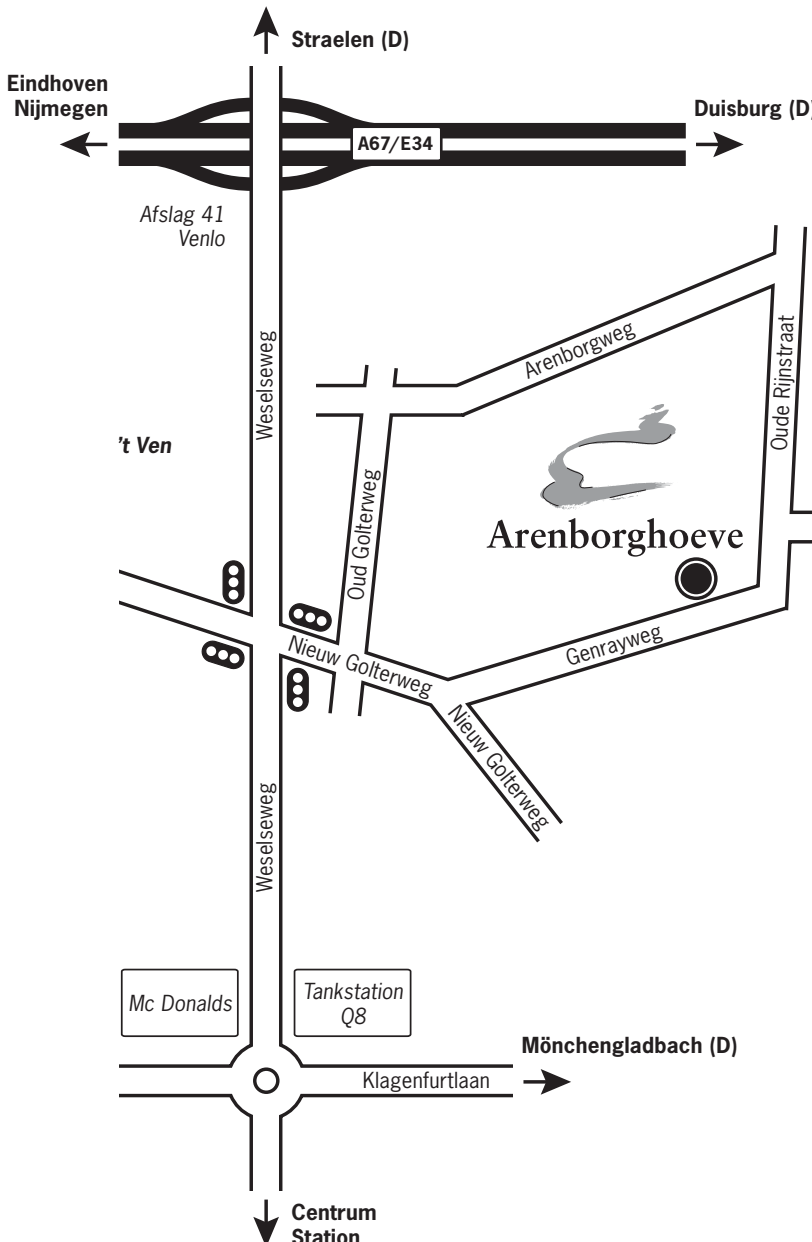

Routebeschrijving openbaar vervoer

Indien u met het openbaar vervoer komt kunt u het beste vanaf station Venlo een taxi nemen.

Centrum voor Plastische en Esthetische Chirurgie

Lid van NVPC Nederlandse Vereniging voor Plastische Chirurgie. Lid van NRPK Nederlandse Raad van Particuliere Klinieken.
Lid van NVAPC Nederlandse Vereniging voor Aesthetische Plastische Chirurgie.