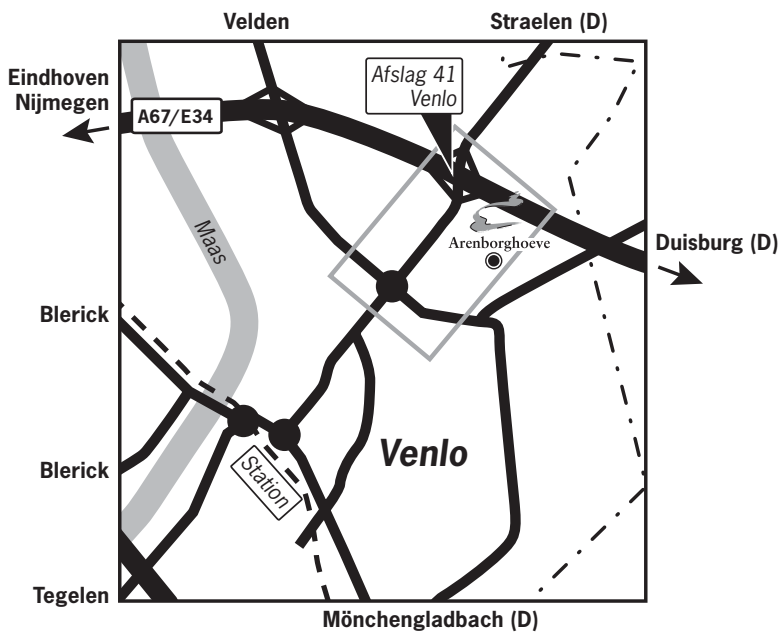

Arenborghoeve

—
Genrayweg 49
5916 NG Venlo
Telefoon 077 320 83 00
Telefax 077 320 83 01
E-mail info@arenborghoeve.nl
Internet www.arenborghoeve.nl
—

Routebeschrijving

Routebeschrijving eigen vervoer

Vanaf A67: Vanaf de autosnelweg, de A67, neemt u afrit 41 Venlo. Aan het einde van de afrit gaat u rechtsaf.

Bij de stoplichten gaat u linksaf. U blijft de Nieuw Golterweg volgen tot aan de Y-splitsing. Nu gaat u linksaf (Genrayweg) en ziet u na 50 meter aan de linkerkant een witte boerderij, de Arenborghoeve.

Vanaf centrum: Rotonde station Venlo, afslag Duisburg /Nijmegen. Rechtdoor tot volgende rotonde, afslag Duisburg /Nijmegen. Bij de stoplichten gaat u rechtsaf. U blijft de Nieuw Golterweg volgen tot aan de Y-splitsing. Nu gaat u linksaf (Genrayweg) en ziet u na 50 meter aan de linkerkant een witte boerderij, de Arenborghoeve.

Routebeschrijving openbaar vervoer

Indien u met het openbaar vervoer komt kunt u het beste vanaf station Venlo een taxi nemen.

Centrum voor Plastische en Esthetische Chirurgie

Lid van NVPC Nederlandse Vereniging voor Plastische Chirurgie. Lid van NRPK Nederlandse Raad van Particuliere Klinieken.
Lid van NVAPC Nederlandse Vereniging voor Aesthetische Plastische Chirurgie.